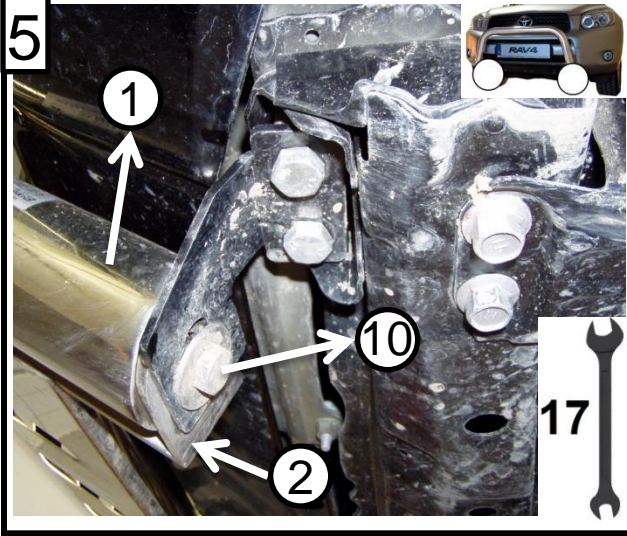

STEELER

SOKÓŁKA

www.steeler.pl

Toyota RAV4 2006-

Instrukcja montażu
RAVN4-R0076
RAVN4-R0076-BL

Orurowania z homologacją „e”.

Wykaz części:

	Orurowanie	x1		Uchwyt lewy	x1
	Grill/blacha	x1		Tuleja	x1
	Uchwyt prawy	x1		M8x45+nakrętkaM8+podkł(x2)	x4
	Uchwyt lewy	x1		M12x50+podkł.pow.	x4
	Uchwyt prawy	x1		M12x35+podkł.pow.	x2

Czas montażu:

1 h

UWAGA: Folię usunąć dopiero po montażu!

1

2

3

4

5